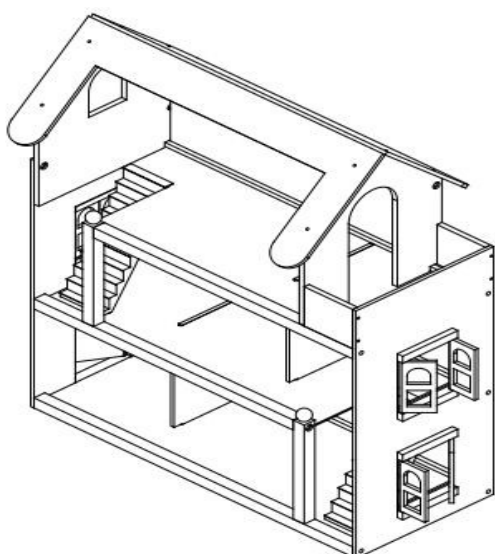

Drewniany domek dla lalek JG74276

Instrukcje użytkowania

DROGI KLIENCIE,

Dziękujemy za wybranie naszego produktu. Aby uniknąć uszkodzeń spowodowanych niewłaściwym użytkowaniem, przed montażem lub użyciem produktu należy uważnie przeczytać niniejszą instrukcję obsługi. Należy zwrócić uwagę na instrukcje dotyczące bezpieczeństwa. W przypadku przekazania produktu osobie trzeciej,

powinien również otrzymać niniejszą instrukcję obsługi. W przypadku wykrycia uszkodzonych części nie należy ponownie składać produktu, ponieważ nie jest to objęte gwarancją.

Instrukcje montażu

Zachowaj te informacje na przyszłość

OSTRZEŻENIE:

NIEBEZPIECZEŃSTWO PALENIA - Małe części.

Nieodpowiednie dla dzieci w wieku poniżej 3 lat.

Ten produkt musi być montowany przez osobę dorosłą.

Wymagane narzędzia: śrubokręt (brak w zestawie).

Domek dla lalek jest wyposażony w samoprzylepne oświetlenie LED. W rogach domku wywiercone są otwory, w których można umieścić taśmy LED.