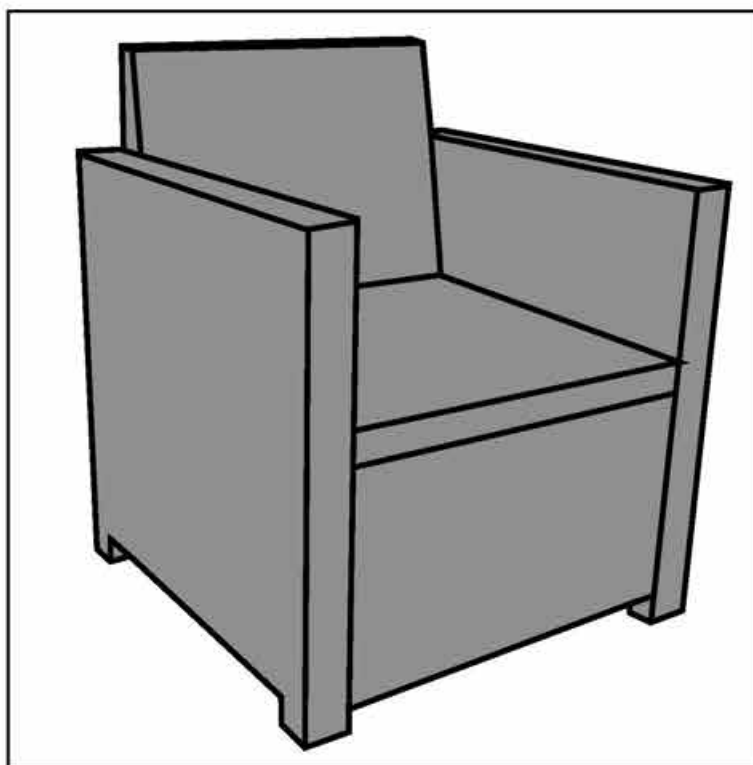

LOUNGE CHAIR

ALLIBERT 

P.O.Box 224 | 5120 AE Rijen | The Netherlands | www.allibert-outdoor.com

NEN 581

RS (1x)

LS (1x)

RS (1x)

LS (1x)