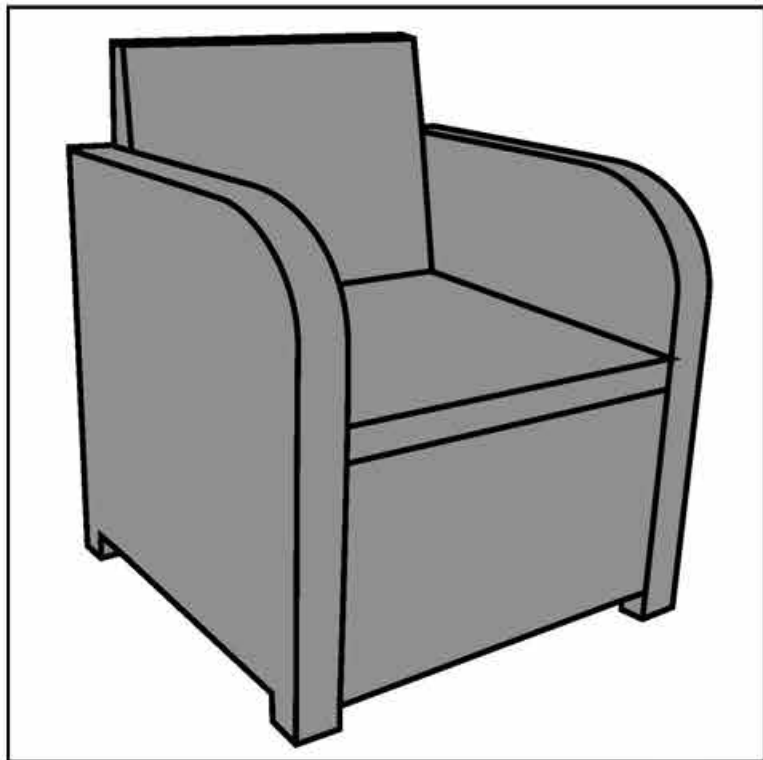

LOUNGE CHAIR

ALLIBERT 

P.O.Box 224 | 5120 AE Rijen | The Netherlands | www.allibert-outdoor.com

NEN 581

RS (1x)

LS (1x)

RS (1x)

LS (1x)